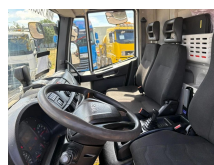

Iveco 190E25 + PALFINGER PK 14.501 + REMOTE + SMART TACHO + EURO 6 + MANUAL

Prezzo	€ 57.500,-
Costruzione	Gru autocarrata
Anno	2018
Id	TR1903
Numero di identificazione del veicolo	ZCFA71TJ1J2674201
Configurazione degli assi	4x2
Numero di assi	2
Trasmissione	Manuale
Chilometraggio	355.982 km
Carburante	Diesel
Classe di emissione	Euro 6
Potenza	184 kW (250 PK)
Peso lordo	19.000 kg
Capacità di carico	8.957 kg
Peso	10.043 kg
Lunghezza	10.272 cm
Larghezza	255 cm