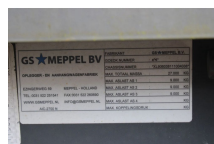

## GS 3 AXEL SAF

<b>Cena</b>	€ 3.750,-
<b>Budowa</b>	Transport kontenerów
<b>Rok</b>	2006
<b>Id</b>	XL906038111004038
<b>Numer identyfikacyjny pojazdu</b>	XL906038111004038
<b>Liczba osi</b>	3
<b>Przebieg</b>	0 km
<b>Paliwo</b>	Inne
<b>Waga brutto</b>	27.000 kg
<b>No?no??</b>	23.420 kg
<b>Waga</b>	3.580 kg
<b>D?ugo??</b>	950 cm
<b>Szeroko??</b>	248 cm