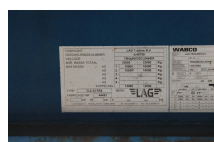

## LAG WABCO 2 AXEL Axles Rolling System + BE apk 03-2025

<b>Cena</b>	€ 5.950,-
<b>Budowa</b>	Zamknięta skrzynia
<b>Rok</b>	2012
<b>Id</b>	YB4A50032CLL044491
<b>Numer identyfikacyjny pojazdu</b>	YB4A50032CLL04449
<b>Przebieg</b>	0 km
<b>Paliwo</b>	Inne
<b>Waga brutto</b>	33.000 kg
<b>Nośność</b>	21.950 kg
<b>Waga</b>	9.050 kg
<b>Budowa Długość</b>	1.350 cm
<b>Budowa Szerokość</b>	248 cm
<b>Budowa Wysokość</b>	265 cm

### Opis

YB4A50032CLL044491