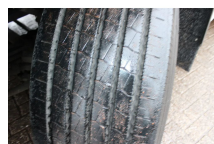

## DAF 85.360 + EURO 5 + REMOTE

<b>Budowa</b>	Transporter samochodów
<b>Rok</b>	2009
<b>Id</b>	XLRAC85MC0E847534
<b>Numer identyfikacyjny pojazdu</b>	XLRAC85MC0E847534
<b>Konfiguracja osi</b>	8x2
<b>Liczba osi</b>	4
<b>Transmisja</b>	Automatycznie
<b>Przebieg</b>	639.707 km
<b>Paliwo</b>	Diesel
<b>Klasa emisji</b>	Euro 5
<b>W?adza</b>	265 kW (360 PK)
<b>Waga brutto</b>	37.000 kg
<b>No?no??</b>	21.320 kg
<b>Waga</b>	15.680 kg
<b>D?ugo??</b>	1.190 cm
<b>Szeroko??</b>	255 cm
<b>Budowa D?ugo??</b>	990 cm
<b>Budowa Szeroko??</b>	0 cm
<b>Budowa Wysoko??</b>	0 cm