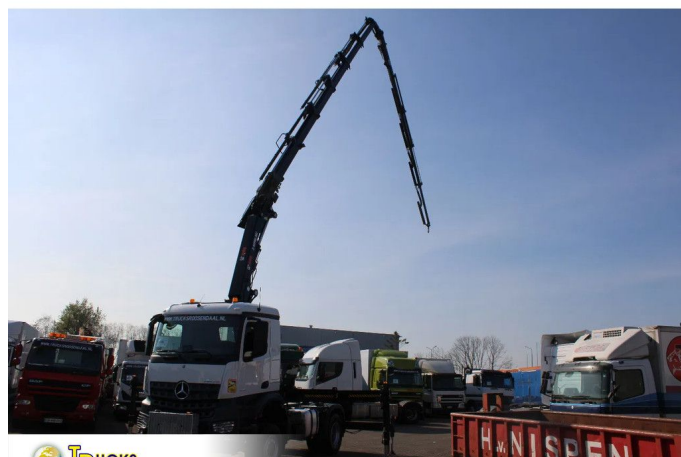

Mercedes-Benz 2051 + 4X4 + HIAB 302 E6 / JIB 70 X 4 + 10 EXTENSIONS / NEW!!

Budowa	Standardowy ci?gnik
Rok	2019
Id	405038
Numer identyfikacyjny pojazdu	WDB96440810405038
Transmisja	Automatycznie
Przebieg	84.282 km
Paliwo	Diesel
Klasa emisji	Euro 6
W?adza	375 kW (510 PK)
Wysoko?? podnoszenia	30.500 mm