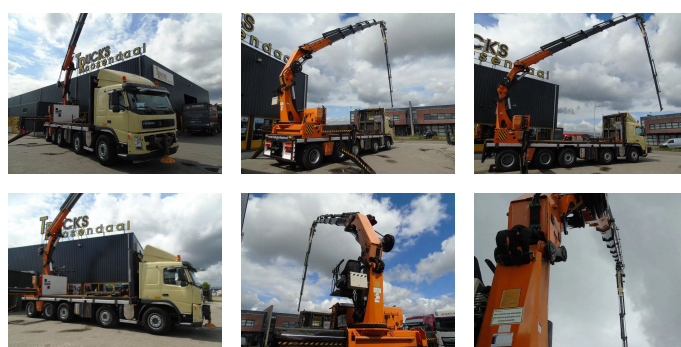

Terberg + Odin - KNOWLEDGE 55T/M JIB 11x EXTENTIONS + REMOTE

Cena	€ 92.500,-
Budowa	D?wig samochodowy
Rok	2007
Id	TR1115
Konfiguracja osi	10x4
Liczba osi	5
Transmisja	Automatycznie
Przebieg	403.764 km
Paliwo	Diesel
Godziny pracy	7.899 h
Klasa emisji	Euro 5
W?adza	324 kW (441 PK)
Waga brutto	52.000 kg
No?no??	20.520 kg
Waga	31.480 kg