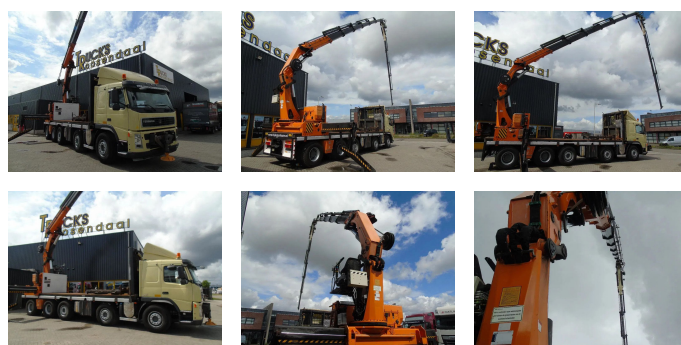

Terberg + Odin - KENNIS 55T/M JIB 11x EXTENTIONS + REMOTE

Cena	€ 92.500,-
Budowa	D?wig samochodowy
Rok	2007
Id	TR1115
Numer identyfikacyjny pojazdu	XLWFM285072066836
Konfiguracja osi	10x4
Liczba osi	5
Transmisja	Automatycznie
Przebieg	403.764 km
Paliwo	Diesel
Godziny pracy	7.899 h
Klasa emisji	Euro 5
W?adza	324 kW (441 PK)
Waga brutto	52.000 kg
No?no??	20.520 kg
Waga	31.480 kg