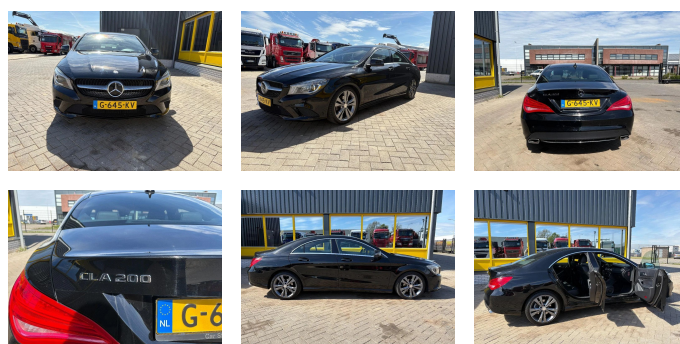

Mercedes-Benz 200

Budowa	Coupé
Rok	2015
Id	TR1763
Konfiguracja osi	4x2
Liczba osi	2
Transmisja	Automatycznie
Przebieg	127.476 km
Paliwo	Benzyna
Klasa emisji	Euro 6
W?adza	115 kW (156 PK)
Waga brutto	1.920 kg
No?no??	490 kg
Waga	1.430 kg
Szeroko??	178 cm

Opis

= Aanvullende opties en accessoires =

- Aanraakscherm
- Achterbank 1/3 - 2/3
- Armsteun
- Lederen stuurwiel
- Niet in gerookt

= Meer informatie =

Motorrijtuigenbelasting: € 226 - € 247 per kwartaal

= Bedrijfsinformatie =