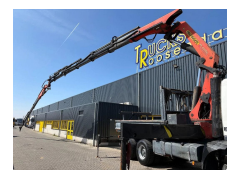

Volvo + 6X6 + PALFINGER PK44002 6x + JIB 4x + MANUAL + REMOTE

Budowa	D?wig samochodowy
Rok	2002
Id	TR1760
Numer identyfikacyjny pojazdu	YV2J4DME52A543465
Konfiguracja osi	6x6
Liczba osi	3
Transmisja	Podr?cznik
Przebieg	313.928 km
Paliwo	Diesel
Klasa emisji	Euro 3
W?adza	279 kW (380 PK)
Waga brutto	26.000 kg
No?no??	12.100 kg
Waga	13.900 kg

Opis

Kraan
 Aantal hydraulische extensies: 10
 Aantal manuele extensies: 2
 Aantal steunpoten: 4
 Afstandsbediening: ?
 Capaciteit meter: 26 m
 Capaciteit kilo: 12160 kg

= Bedrijfsinformatie =

Heeft u vragen of suggesties? Neem dan gerust contact met ons op. Wij garanderen een antwoord binnen 8 uur.