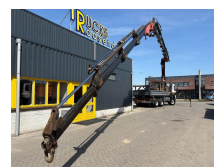

Volvo + 6X6 + PALFINGER PK44002 6x + JIB 4x + MANUAL + REMOTE

Budowa	D?wig samochodowy
Rok	2002
Id	TR1760
Numer identyfikacyjny pojazdu	YV2J4DME52A543465
Konfiguracja osi	6x6
Liczba osi	3
Transmisja	Podr?cznik
Przebieg	313.928 km
Paliwo	Diesel
Klasa emisji	Euro 3
W?adza	279 kW (380 PK)
Waga brutto	26.000 kg
No?no??	12.100 kg
Waga	13.900 kg

Opis

Kraan
 Aantal hydraulische extensies: 10
 Aantal manuele extensies: 2
 Aantal steunpoten: 4
 Afstandsbediening: ?
 Capaciteit meter: 26 m
 Capaciteit kilo: 12160 kg

= Bedrijfsinformatie =

Heeft u vragen of suggesties? Neem dan gerust contact met ons op. Wij garanderen een antwoord binnen 8 uur.