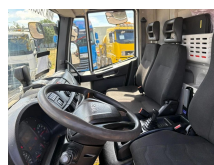

Iveco 190E25 + PALFINGER PK 14.501 + REMOTE + SMART TACHO + EURO 6 + MANUAL

Cena	€ 57.500,-
Budowa	D?wig samochodowy
Rok	2018
Id	TR1903
Numer identyfikacyjny pojazdu	ZCFA71TJ1J2674201
Konfiguracja osi	4x2
Liczba osi	2
Transmisja	Podr?cznik
Przebieg	355.982 km
Paliwo	Diesel
Klasa emisji	Euro 6
W?adza	184 kW (250 PK)
Waga brutto	19.000 kg
No?no??	8.957 kg
Waga	10.043 kg
D?ugo??	10.272 cm
Szeroko??	255 cm