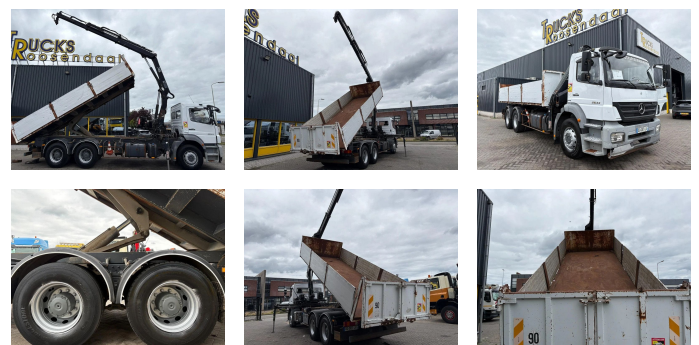

Mercedes-Benz 2633 + HIAB 122 B-2 + 6X4 + REMOTE + MANUAL

Budowa	D?wig samochodowy
Rok	2008
Id	TR1860
Numer identyfikacyjny pojazdu	WDB9506431L337264
Konfiguracja osi	6x4
Liczba osi	3
Transmisja	Podr?cznik
Przebieg	555.555 km
Paliwo	Diesel
Klasa emisji	Euro 4
W?adza	243 kW (330 PK)
Waga brutto	26.000 kg
No?no??	12.245 kg
Waga	13.755 kg

Rotator: ?

Capaciteit meter: 8.2 m

Capaciteit kilo: 4400 kg

= Bedrijfsinformatie =

Heeft u vragen of suggesties? Neem dan gerust contact met ons op. Wij garanderen een antwoord binnen 8 uur.

T.: [+31 \(0\)165 39 89 49](tel:+3165398949)