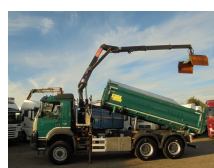

## Volvo + Euro 6 + HMF Z Crane + 6x6 + Hardox KIPPER + Multi kap

<b>Opbouw</b>	Kipper
<b>Bouwjaar</b>	2016
<b>Id</b>	788410
<b>Voertuigidentificatienummer</b>	YV2X922E7GA788410
<b>Asconfiguratie</b>	6x6
<b>Aantal assen</b>	3
<b>Transmissie</b>	Automaat
<b>Tellerstand</b>	177.736 km
<b>Brandstof</b>	Diesel
<b>Emissieklasse</b>	Euro 6
<b>Vermogen</b>	272 kW (370 PK)
<b>Max. gewicht</b>	36.000 kg
<b>Laadgewicht</b>	19.765 kg
<b>Ledig gewicht</b>	16.235 kg
<b>Opbouw lengte</b>	500 cm
<b>Opbouw breedte</b>	235 cm
<b>Opbouw hoogte</b>	0 cm