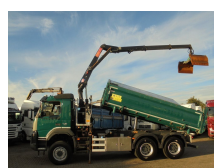

Volvo 370 + Euro 6 + HMF Z Crane + 6x6 + Hardox KIPPER + Multi kap

Opbouw	Kraanwagen
Bouwjaar	2016
Id	788410
Voertuigidentificatienummer	YV2X922E7GA788410
Asconfiguratie	6x6
Aantal assen	3
Transmissie	Automaat
Tellerstand	177.736 km
Brandstof	Diesel
Emissieklasse	Euro 6
Vermogen	272 kW (370 PK)
Max. gewicht	36.000 kg
Laadgewicht	19.765 kg
Ledig gewicht	16.235 kg
Mastdelen	2

Beschrijving

YV2X922E7GA788410
Vossebelt Kipper
Franse klep en deuren
centrale smering kipper en kraan
Hydrau bord rechts
Knijperbak 100 + rotator
hoogsta bediening