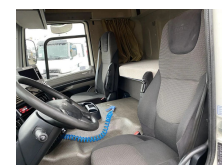

DAF + Euro 5

Prijs	€ 13.750,-
Opbouw	Standaard trekker
Bouwjaar	2013
Id	983041
Voertuigidentificatienummer	XL RTE85MC0E983041
Asconfiguratie	4x2
Aantal assen	2
Transmissie	Automaat
Tellerstand	954.640 km
Brandstof	Diesel
Emissieklasse	Euro 5
Max. gewicht	20.500 kg
Laadgewicht	13.222 kg
Ledig gewicht	7.278 kg
Lengte	617 cm
Breedte	255 cm

Accessoires

ABS
 Airconditioning
 Antiblokkeersysteem
 Bladvering
 Dakspoiler
 Elektrisch bedienbare ramen
 Elektrisch verstelbare buitenspiegels
 Luchtvering
 Mistlampen
 Radio/Cassette speler
 Radio/CD speler
 Reservewiel
 Slaapcabine
 Snelheidsbegrenzer
 spoilers