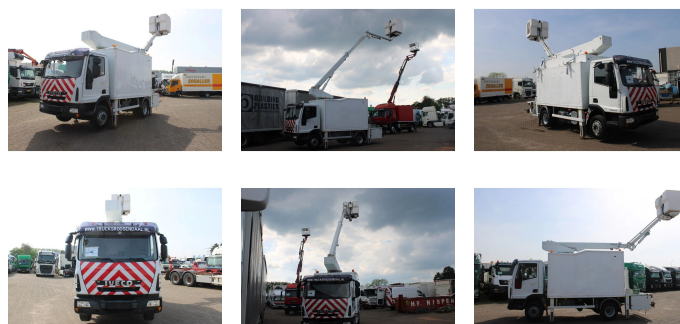

## Iveco 120e18 + comet 15 meter + euro 5

<b>Prijs</b>	€ 16.950,-
<b>Opbouw</b>	Hoogwerker
<b>Bouwjaar</b>	2009
<b>Id</b>	ZCFA1ED0402543825
<b>Voertuigidentificatienummer</b>	ZCFA1ED0402543825
<b>Transmissie</b>	Automaat
<b>Tellerstand</b>	270.182 km
<b>Brandstof</b>	Diesel
<b>Emissieklasse</b>	Euro 5
<b>Vermogen</b>	132 kW (180 PK)
<b>Max. gewicht</b>	11.990 kg
<b>Laadgewicht</b>	4.835 kg
<b>Ledig gewicht</b>	7.155 kg
<b>Hefhoogte</b>	12.000 mm
<b>Accessoires</b>	PTO