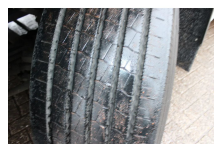

DAF 85.360 + EURO 5 + REMOTE

Opbouw	Autotransporter
Bouwjaar	2009
Id	XLRAC85MC0E847534
Voertuigidentificatienummer	XLRAC85MC0E847534
Asconfiguratie	8x2
Aantal assen	4
Transmissie	Automaat
Tellerstand	639.707 km
Brandstof	Diesel
Emissieklasse	Euro 5
Vermogen	265 kW (360 PK)
Max. gewicht	37.000 kg
Laadgewicht	21.320 kg
Ledig gewicht	15.680 kg
Lengte	1.190 cm
Breedte	255 cm
Opbouw lengte	990 cm
Opbouw breedte	0 cm
Opbouw hoogte	0 cm