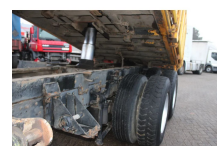

MAN + EURO 1 + MANUAL + TIPPER + 6X4

Prijs	€ 13.950,-
Opbouw	Kipper
Bouwjaar	1996
Id	WMAT310388M208489
Voertuigidentificatienummer	WMAT310388M208489
Transmissie	Handgeschakeld
Tellerstand	487.782 km
Brandstof	Diesel
Emissieklasse	Euro 1
Vermogen	296 kW (402 PK)
Accessoires	ABS Aftakas (PTO) Airconditioning Antiblokkeersysteem Bladvering Luchtvering PTO PTO Radio/Cassette speler Radio/CD speler sper differentieel Zonneklep