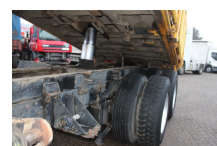

MAN + EURO 1 + MANUAL + TIPPER

Prijs	€ 13.950,-
Opbouw	Kipper
Bouwjaar	1996
Id	WMAT310388M208489
Voertuigidentificatienummer	WMAT310388M208489
Transmissie	Handgeschakeld
Tellerstand	487.782 km
Brandstof	Diesel
Emissieklasse	Euro 1
Vermogen	296 kW (402 PK)
Accessoires	ABS Aftakas (PTO) Airconditioning Antiblokkeersysteem Bladvering Luchtvering PTO PTO Radio/Cassette speler Radio/CD speler sper differentieel Zonneklep