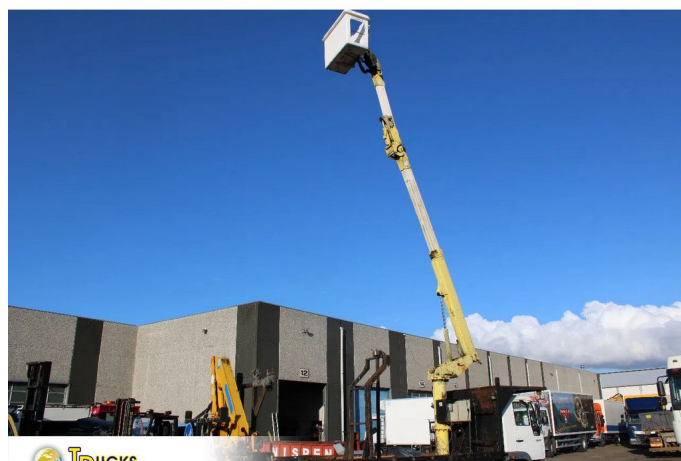

## MAN + EURO 2 + PTO + CRANE

<b>Opbouw</b>	Hoogwerker
<b>Bouwjaar</b>	2002
<b>Id</b>	WMAL75ZZZ1Y072964
<b>Voertuigidentificatienummer</b>	WMAL75ZZZ1Y072964
<b>Transmissie</b>	Handgeschakeld
<b>Tellerstand</b>	453.323 km
<b>Brandstof</b>	Diesel
<b>Emissieklasse</b>	Euro 2
<b>Max. gewicht</b>	14.000 kg
<b>Laadgewicht</b>	3.160 kg
<b>Ledig gewicht</b>	10.840 kg
<b>Accessoires</b>	ABS Aftakas (PTO) Airconditioning Antiblokkeersysteem Bladvering PTO PTO Radio/Cassette speler Radio/CD speler Snelheidsbegrenzer