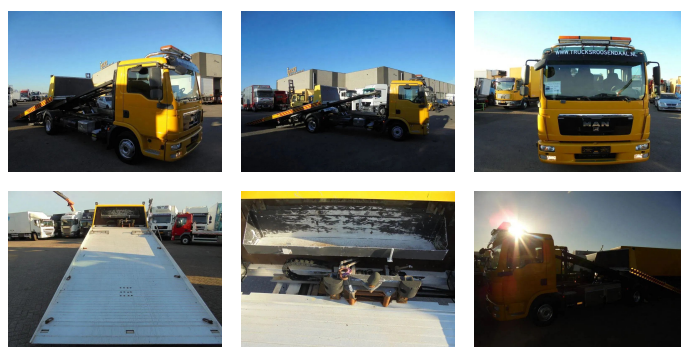

MAN 12.220 + manual + full option+ BRIL + WINCH + Discounted from 42.950,-

Opbouw	Autotransporter
Bouwjaar	2013
Id	TR1343
Transmissie	Handgeschakeld
Tellerstand	485.108 km
Brandstof	Diesel
Emissieklasse	Euro 5
Vermogen	162 kW (220 PK)
Laadgewicht	5.125 kg
Lengte	810 cm
Breedte	241 cm

Beschrijving

WMAN15ZZ2CY281972
5.58 x 2.38 dimensions of box

= Bedrijfsinformatie =

Heeft u vragen of suggesties? Neem dan gerust contact met ons op. Wij garanderen een antwoord binnen 8 uur.

Prijzen zijn exclusief btw.

Aan de verstrekte informatie kunnen geen rechten worden ontleend.

Telefoonnummer kantoor: +31 165398949

Mobiel: +31657945247 (Nederlands - Engels - Duits - Frans - Spaans - Italiaans) Beschikbaar via WhatsApp en Viber.

Mobiel: +31623880596 Beschikbaar via WhatsApp en Viber.

Bij betaling via bankoverschrijving dient het geld te worden overgemaakt naar onze bankrekening hieronder. Controleer altijd de betaalgegevens op onze website. Neem contact met ons op als u andere informatie heeft ontvangen.

Bij twijfel kunt u ons bellen, zodat we de factuur en/of betaling