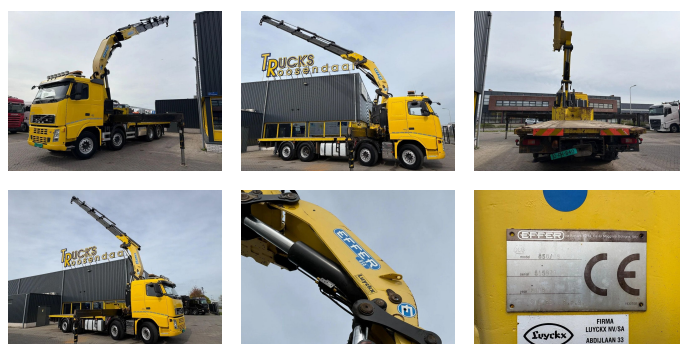

## Volvo 480 + EFFER 850 5x HYDROLIC + 8X2 + REMOTE

<b>Prijs</b>	€ 112.500,-
<b>Opbouw</b>	Kraanwagen
<b>Bouwjaar</b>	2008
<b>Id</b>	TR1747
<b>Asconfiguratie</b>	8x2
<b>Aantal assen</b>	4
<b>Transmissie</b>	Automaat
<b>Tellerstand</b>	682.096 km
<b>Brandstof</b>	Diesel
<b>Emissieklasse</b>	Euro 5
<b>Vermogen</b>	353 kW (480 PK)
<b>Max. gewicht</b>	32.000 kg
<b>Laadgewicht</b>	7.960 kg
<b>Ledig gewicht</b>	24.040 kg
<b>Accessoires</b>	Automaat Dubbele banden Slaapcabine

### Beschrijving

Kraan  
 Aantal hydraulische extensies: 5  
 Aantal steunpoten: 4  
 Afstandsbediening: ?  
 Lasthaak: ?  
 Rotator: x  
 Knijperbak: x  
 Lier: x  
 Pallethaak: x  
 Capaciteit meter: 14 m  
 Capaciteit kilo: 23180 kg