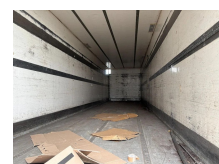

Tracon Uden T0 S 1220 + STEERING AXLE + LOAD LIFT

Opbouw	Gesloten bak
Bouwjaar	1996
Id	TR1546
Aantal assen	2
Tellerstand	0 km
Brandstof	Overig
Max. gewicht	32.000 kg
Laadgewicht	23.080 kg
Ledig gewicht	8.920 kg
Breedte	260 cm
Accessoires	Laadklep

Beschrijving