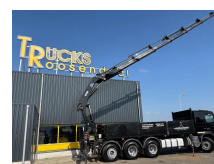

Volvo + HIAB 322E-6 HI DUO + REMOTE + EURO 5

Opbouw	Kraanwagen
Bouwjaar	2012
Id	TR1762
Asconfiguratie	8x4
Aantal assen	4
Transmissie	Automaat
Tellerstand	574.897 km
Brandstof	Diesel
Emissieklasse	Euro 5
Vermogen	331 kW (450 PK)
Max. gewicht	32.000 kg
Laadgewicht	13.050 kg
Ledig gewicht	18.950 kg
Accessoires	Aanhangwagenkoppeling ABS Airconditioning Automaat Centrale deurvergrendeling Cruise control Dubbele banden Elektrisch bedienbare ramen Gereedschapskist Koelkast PTO Radio/CD speler Retarder Slaapcabine Trekhaak Vangmuil Zonneklep