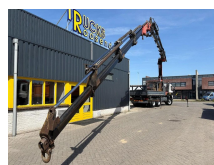

Volvo + 6X6 + PALFINGER PK44002 6x + JIB 4x + MANUAL + REMOTE

Opbouw	Kraanwagen
Bouwjaar	2002
Id	TR1760
Voertuigidentificatienummer	YV2J4DME52A543465
Asconfiguratie	6x6
Aantal assen	3
Transmissie	Handgeschakeld
Tellerstand	313.928 km
Brandstof	Diesel
Emissieklasse	Euro 3
Vermogen	279 kW (380 PK)
Max. gewicht	26.000 kg
Laadgewicht	12.100 kg
Ledig gewicht	13.900 kg
Accessoires	All wheel drive Dubbele banden

Beschrijving

Kraan
 Aantal hydraulische extensies: 10
 Aantal manuele extensies: 2
 Aantal steunpoten: 4
 Afstandsbediening: ?
 Capaciteit meter: 26 m
 Capaciteit kilo: 12160 kg

= Bedrijfsinformatie =

Heeft u vragen of suggesties? Neem dan gerust contact met ons op. Wij garanderen een antwoord binnen 8 uur.