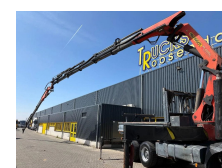

Volvo + 6X6 + PALFINGER PK44002 6x + JIB 4x + MANUAL + REMOTE

Opbouw	Kraanwagen
Bouwjaar	2002
Id	TR1760
Voertuigidentificatienummer	YV2J4DME52A543465
Asconfiguratie	6x6
Aantal assen	3
Transmissie	Handgeschakeld
Tellerstand	313.928 km
Brandstof	Diesel
Emissieklasse	Euro 3
Vermogen	279 kW (380 PK)
Max. gewicht	26.000 kg
Laadgewicht	12.100 kg
Ledig gewicht	13.900 kg
Accessoires	All wheel drive Dubbele banden

Beschrijving

Kraan
 Aantal hydraulische extensies: 10
 Aantal manuele extensies: 2
 Aantal steunpoten: 4
 Afstandsbediening: ?
 Capaciteit meter: 26 m
 Capaciteit kilo: 12160 kg

= Bedrijfsinformatie =

Heeft u vragen of suggesties? Neem dan gerust contact met ons op. Wij garanderen een antwoord binnen 8 uur.