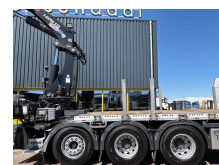

Volvo + HIAB 638 E-6 + JIB 6x + 8X4 TRIDEM + EURO 6 + REMOTE

Opbouw	Kraanwagen
Bouwjaar	2018
Id	TR1723
Voertuigidentificatienummer	YV2RT40G7HB836803
Asconfiguratie	8x4
Aantal assen	4
Transmissie	Automaat
Tellerstand	277.001 km
Brandstof	Diesel
Emissieklasse	Euro 6
Vermogen	368 kW (500 PK)
Max. gewicht	32.000 kg
Laadgewicht	7.940 kg
Ledig gewicht	24.060 kg
Lengte	646 cm
Breedte	250 cm
Hoogte	128 cm

Kraan
Kraan lengte: 32 m
Uren: 3642 uur
Aantal hydraulische extensies: 12
Aantal steunpoten: 4
Afstandsbediening: ?
Rotator: ?
Capaciteit meter: 32 m
Capaciteit kilo: 11300 kg

= Bedrijfsinformatie =

Heeft u vragen of suggesties? Neem dan gerust contact met ons op. Wij garanderen een antwoord binnen 8 uur.