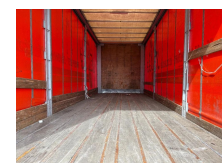

Mercedes-Benz 1932 + EURO 6 + ELEVATOR + SLIDEROOF

Prijs	€ 16.950,-
Opbouw	Schuifzeil
Bouwjaar	2016
Id	TR1771
Voertuigidentificatienummer	WDB96303100074209
Asconfiguratie	4x2
Aantal assen	2
Transmissie	Automaat
Tellerstand	933.152 km
Brandstof	Diesel
Emissieklasse	Euro 6
Vermogen	235 kW (320 PK)
Max. gewicht	19.000 kg
Opbouw lengte	827 cm
Opbouw breedte	247 cm
Opbouw hoogte	270 cm
Accessoires	ABS Airconditioning Automaat Dubbele banden Laadklep Slaapcabine