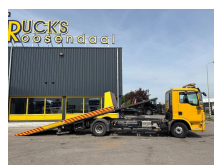

MAN 12.220 + MANUAL + EURO 5 + WINCH + WINCH SYSTEM

Prijs	€ 27.500,-
Opbouw	Autotransporter
Bouwjaar	2013
Id	TR1343
Voertuigidentificatienummer	WMAN15ZZ2CY281972
Transmissie	Handgeschakeld
Tellerstand	485.108 km
Brandstof	Diesel
Emissieklasse	Euro 5
Vermogen	162 kW (220 PK)
Laadgewicht	5.125 kg
Lengte	810 cm
Breedte	241 cm

Beschrijving

WMAN15ZZ2CY281972
5.58 x 2.38 dimensions of box

= Bedrijfsinformatie =

Heeft u vragen of suggesties? Neem dan gerust contact met ons op. Wij garanderen een antwoord binnen 8 uur.

Prijzen zijn exclusief btw.