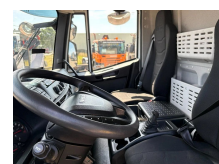

Iveco 120E 210 + DHOLLANDIA LOAD LIFT + EURO 6 + 12T

Opbouw	Gesloten bak
Bouwjaar	2020
Id	TR1459
Voertuigidentificatienummer	ZCFAH1EF002708617
Asconfiguratie	4x2
Aantal assen	2
Transmissie	Automaat
Tellerstand	396.388 km
Brandstof	Diesel
Emissieklasse	Euro 6
Vermogen	154 kW (210 PK)
Max. gewicht	11.990 kg
Laadgewicht	4.634 kg
Ledig gewicht	7.456 kg
Lengte	925 cm
Breedte	255 cm
Opbouw lengte	742 cm
Opbouw breedte	248 cm
Opbouw hoogte	261 cm
Accessoires	Automaat Centrale deurvergrendeling Dubbele banden EBS Elektrisch bedienbare ramen Elektrisch verstelbare buitenspiegels Laadklep Radio/CD speler