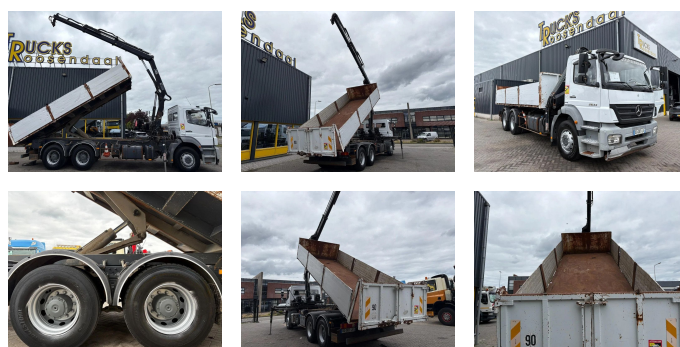

Mercedes-Benz 2633 + HIAB 122 B-2 + 6X4 + REMOTE + MANUAL

Opbouw	Kraanwagen
Bouwjaar	2008
Id	TR1860-A
Voertuigidentificatienummer	WDB9506431L337264
Asconfiguratie	6x4
Aantal assen	3
Transmissie	Handgeschakeld
Tellerstand	555.555 km
Brandstof	Diesel
Emissieklasse	Euro 4
Vermogen	243 kW (330 PK)
Max. gewicht	26.000 kg
Laadgewicht	12.245 kg
Ledig gewicht	13.755 kg

Accessoires	ABS Airconditioning Aluminium brandstoftank Bladvering Cruise control Dubbele banden Elektrisch bedienbare ramen PTO Schijfremmen

Beschrijving

= Aanvullende opties en accessoires =

- Rotator

= Bijzonderheden =

Kraan

Aantal hydraulische extensies: 3